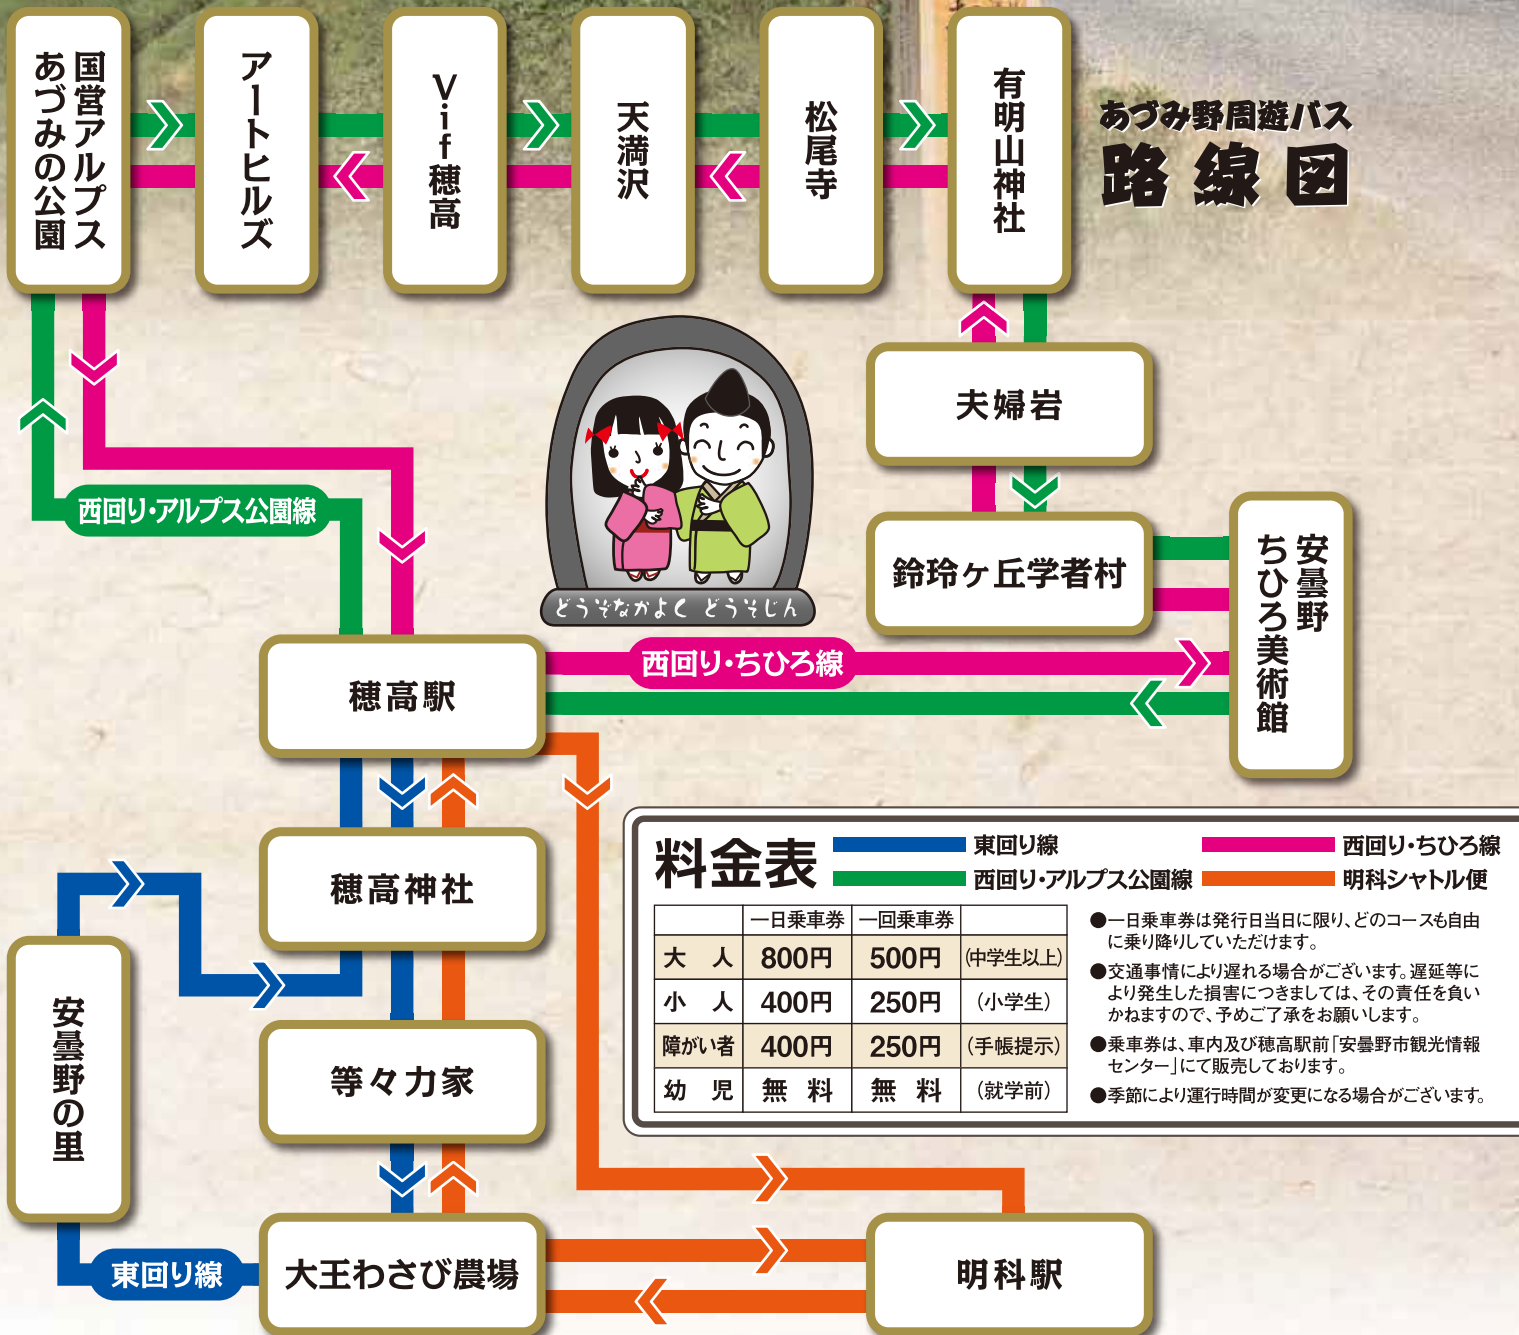

2014年

あづみ野周遊バス

あづみ野周遊バス 路線図

料金表

	一日乗車券	一回乗車券	
大人	800円	500円	(中学生以上)
小人	400円	250円	(小学生)
障がい者	400円	250円	(手帳提示)
幼児	無料	無料	(就学前)

- 一日乗車券は発行日当日に限り、どのコースも自由に乗り降りしていただけます。
- 交通事情により遅れる場合がございます。遅延等により発生した損害につきましては、その責任を負いかねますので、予めご了承をお願いします。
- 乗車券は、車内及び穂高駅前「安曇野市観光情報センター」にて販売しております。
- 季節により運行時間が変更になる場合がございます。

【お問い合わせ先】

安曇野市観光情報センター TEL.(0263)82-9363 《安曇野の旅》<http://www.azumino-e-tabi.net/>

2014年

あづみ野周遊バス 時刻表

東回り 大王わさび農場・安曇野の里 方面線

停留所名	区間時間	1便	2便	3便	4便	5便	6便	7便	8便
穂高駅 発		9:45	10:55	11:40	12:55	14:00	14:50	15:35	16:20
穂高神社	0:01	9:46	10:56	11:41	12:56	14:01	14:51	15:36	16:21
等々力家	0:03	9:49	10:59	11:44	12:59	14:04	14:54	15:39	16:24
大王わさび農場	0:07	9:56	11:06	11:51	13:06	14:11	15:01	15:46	16:31
安曇野の里	0:07	↓ 明科 シャトル便	11:13	11:58	13:13	14:18	15:08	15:53	16:38
穂高神社	0:08		11:21	12:06	13:21	14:26	15:16	16:01	16:46
穂高駅 着	0:01		11:22	12:07	13:22	14:27	15:17	16:02	16:47

西回り ちひろ線

※4~6月、9~10月は、国営公園の停留所は園外となります。11月は国営公園を通過します。

停留所名	区間時間	C-1便	C-2便	C-3便	4便*	
					(4月~10月)	(11月)
穂高駅 発		10:00	12:15	14:35	16:20	16:20
安曇野ちひろ美術館	0:22	10:22	12:37	14:57	16:42	16:42
鈴玲ヶ丘学者村	0:09	10:31	12:46	15:06	16:51	16:51
夫婦岩	0:01	10:32	12:47	15:07	16:52	16:52
有明山神社	0:06	10:38	12:53	15:13	16:58	16:58
松尾寺	0:03	10:41	12:56	15:16	17:01	17:01
天満沢	0:01	10:42	12:57	15:17	17:02	17:02
Vif穂高	0:03	10:45	13:00	15:20	17:05	17:05
アートヒルズ	0:02	10:47	13:02	15:22	17:07	17:07
国営アルプスあづみの公園	0:10	10:57	13:12	15:32	17:17	↓
穂高駅 着	0:13	11:10	13:25	15:45	17:30	17:15

明科シャトル便

停留所名*1	1便
大王わさび農場発	9:57
明科駅	着 10:07 発 10:20
大王わさび農場	10:30
穂高駅 着	10:40

停留所名*2	1便
穂高駅 発	17:00
明科駅 着	17:18

※1 大王わさび農場～穂高駅の間のみフリー乗車となります。
※2 フリー乗車でできません。

運力カレンダー
運行日

4月

日	月	火	水	木	金	土
		1	2	3	4	5
6	7	8	9	10	11	12
13	14	15	16	17	18	19
21	21	22	23	24	25	26
27	28	29	30			