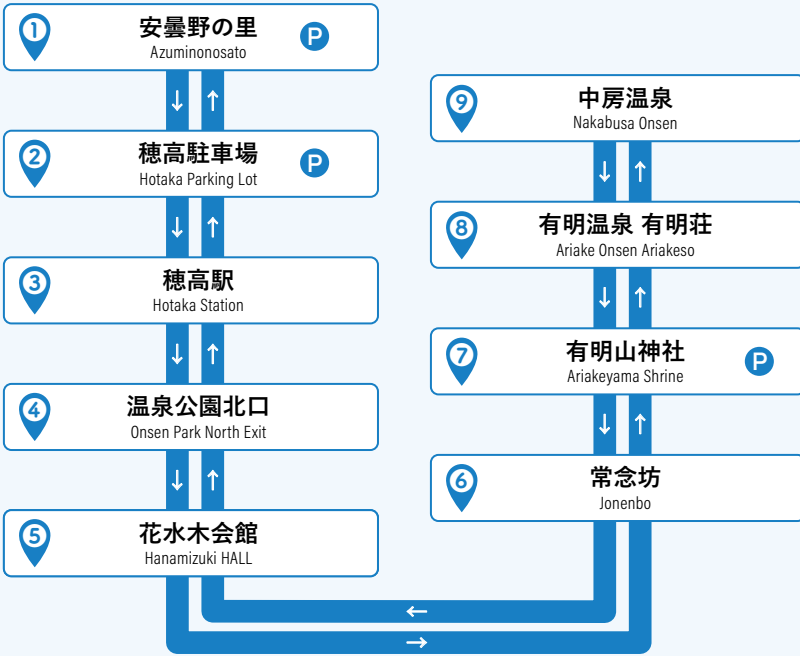

中房温泉行き定期バス

運行会社 Service Provider

南安タクシー TEL:0263-72-2855
Nan-an Taxi http://www.nan-an.co.jp

安曇観光タクシー TEL:0263-82-3113
Azumi Kanko Taxi http://www.azumikanko-taxi.co.jp

運行ルート Route

停留所 Bus Stop

料金表 Fares

大人(中学生以上) Adults(Jr high school students or older)

	有明温泉 有明荘 Ariake Onsen Ariakeso	安曇野の里 Azuminonosato
	中房温泉 Nakabusa Onsen	穂高駐車場 Hotaka Parking Lot
		穂高駅 Hotaka Station
安曇野の里 Azuminonosato	穂高駐車場 Hotaka Parking Lot	¥1,700
穂高駅 Hotaka Station		¥500
温泉公園北口 Onsen Park North Exit	花水木会館 Hanamizuki HALL	¥1,200
常念坊 Jonenbo	有明山神社 Ariakeyama Shrine	