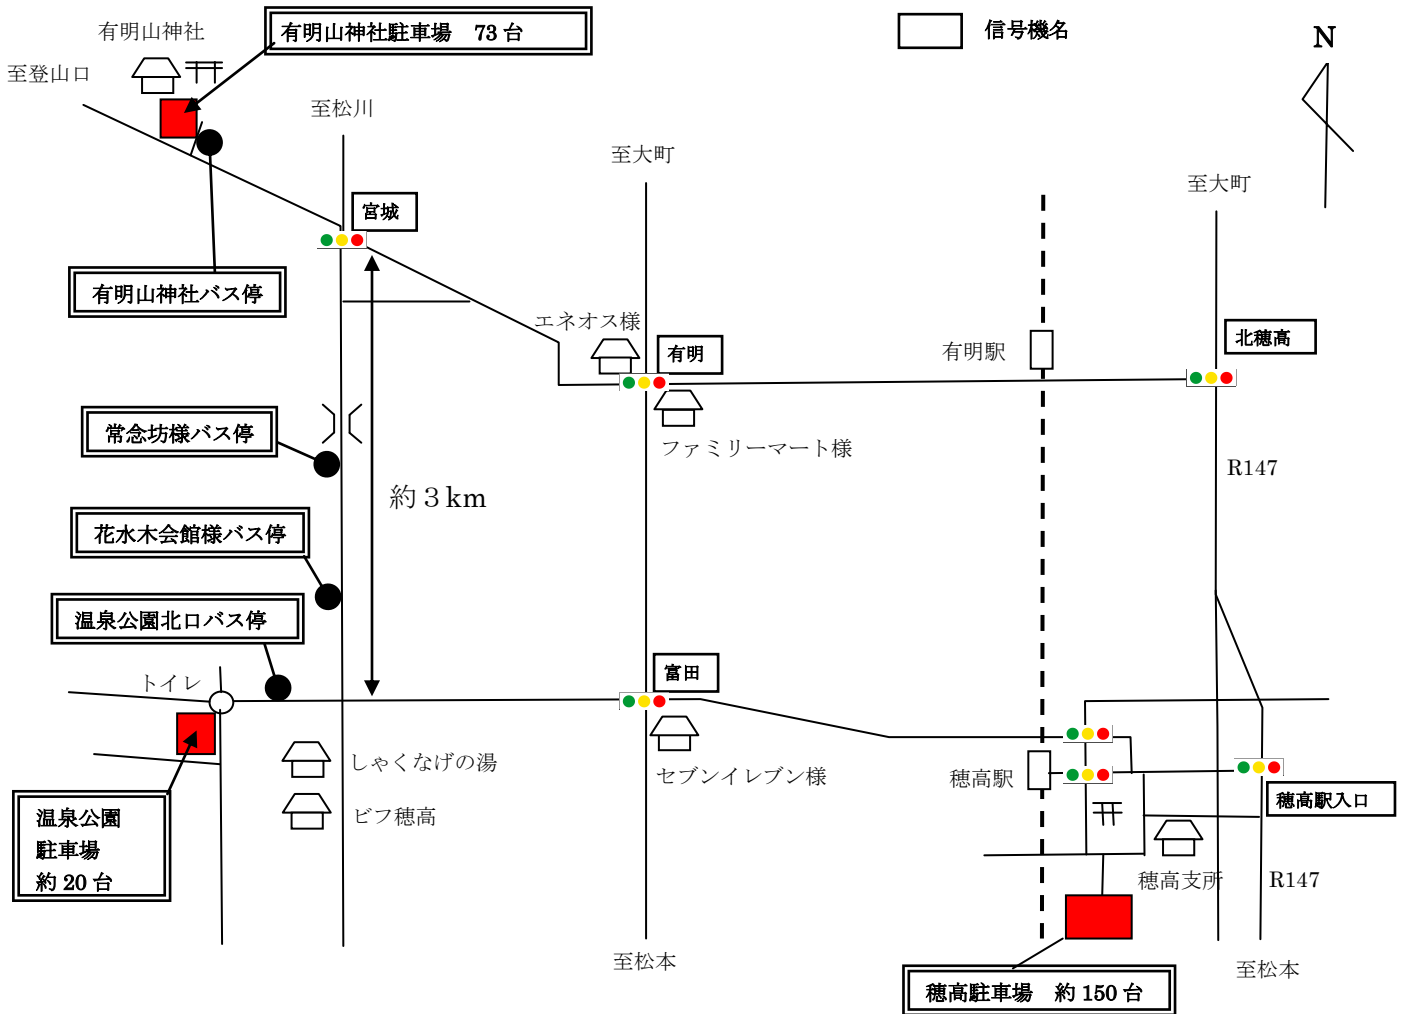

【駐車場地図】

●穂高駐車場詳細図

【駐車場のご利用にあたってのお願い】

- ・駐車場内でのアイドリングストップにご協力ください。
- ・駐車場周辺にお住まいの方の迷惑にならないよう、騒音等にご配慮ください。
- ・駐車スペースは限られていますので、駐車場内での野営はご遠慮ください。
- ・駐車場内での事故等につきましては、市は一切責任を負いかねます。
- ・ゴミ等は各自お持ち帰りください。