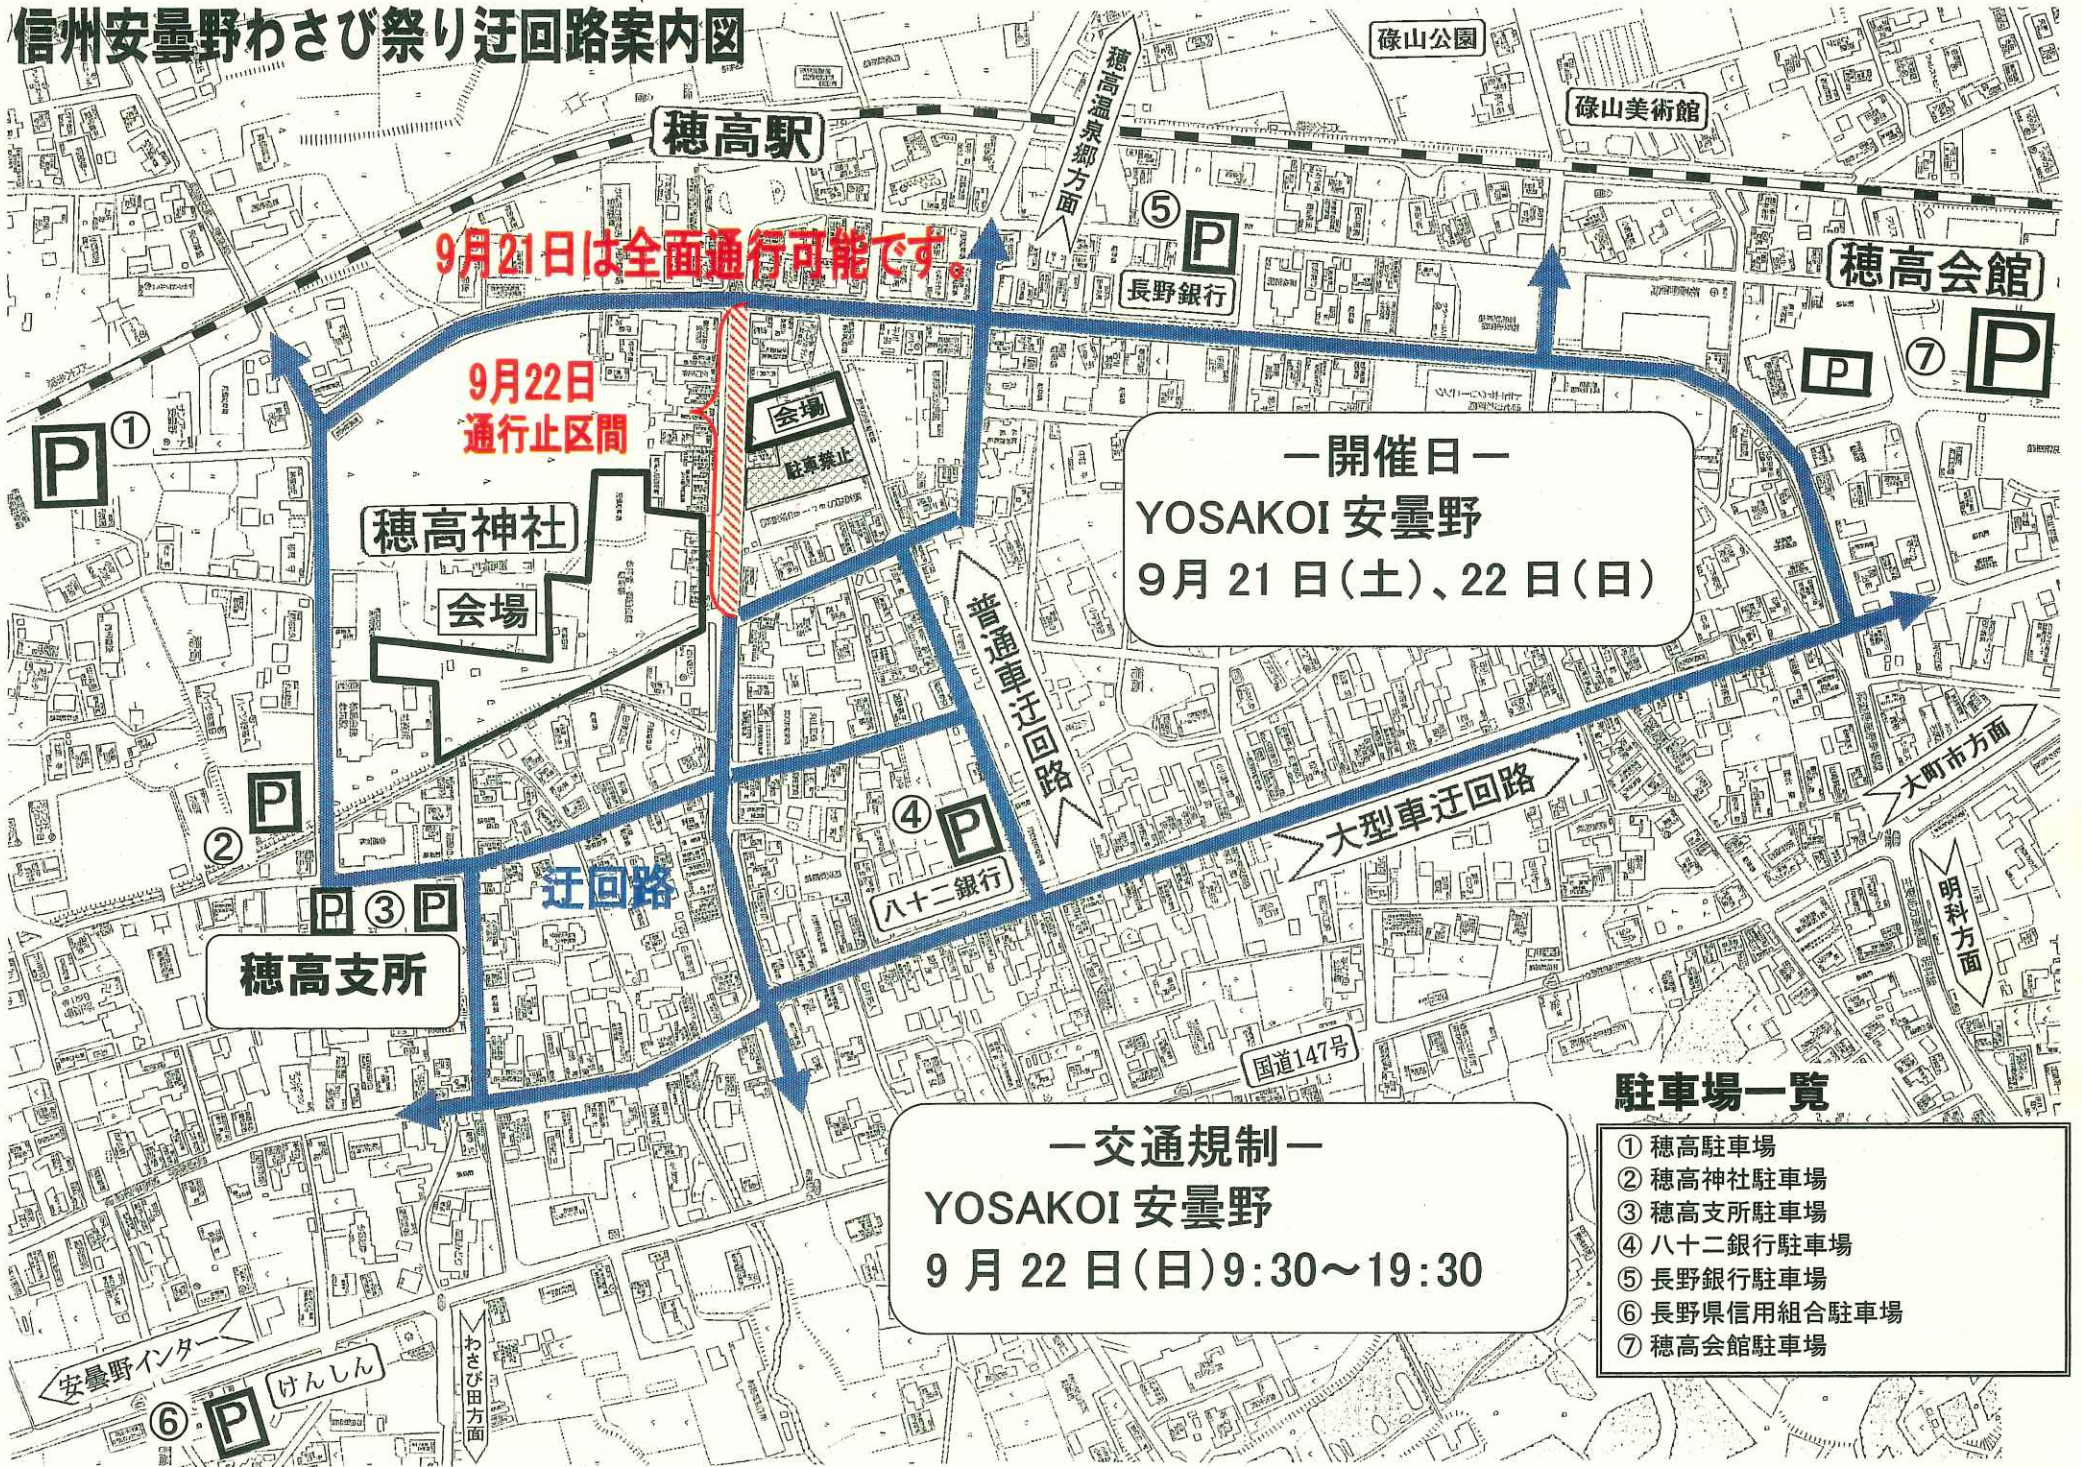

# 信州安曇野わさび祭り迂回路案内図

9月21日は全面通行可能です。

9月22日  
通行止区間

—開催日—  
YOSAKOI 安曇野  
9月 21日(土)、22日(日)

—交通規制—  
YOSAKOI 安曇野  
9月 22日(日)9:30~19:30

- 駐車場一覧**
- ① 穂高駐車場
  - ② 穂高神社駐車場
  - ③ 穂高支所駐車場
  - ④ 八十二銀行駐車場
  - ⑤ 長野銀行駐車場
  - ⑥ 長野県信用組合駐車場
  - ⑦ 穂高会館駐車場