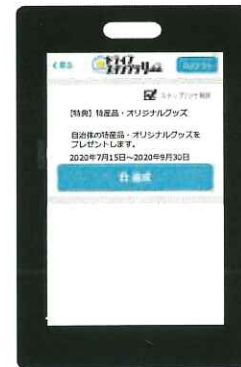

抽選で11名様にプレゼント♪

ドライブスタンプラリーの楽しみ方

①ユーザー登録をする

スタンプラリーを開くと、開催中のラリーが一覧表示されます。

はじめての方は右上の「ログイン」ボタンをタップし、「初めての方はこちら」からユーザー登録をしてください。

※アプリのインストール不要で、誰でもスマートフォンで参加できます。

②ラリーに参加する

「NAGANO家たびスタンプラリー」を見つけたら、「参加する」をタップするとラリーに参加できます。

※ラリーに複数参加することもできます。

③スタンプを集める

ホームページを巡り、キーワードを収集し、スタンプをゲットしてください。

※「施設詳細を見る」から各自治体のページへアクセスできます。

④特典に応募する

必要数のスタンプを集め「特典」をタップしてください。
応募タブの「達成」から賞品に応募できます。

※賞品一覧は表面をご覧ください。

ドライブスタンプラリー